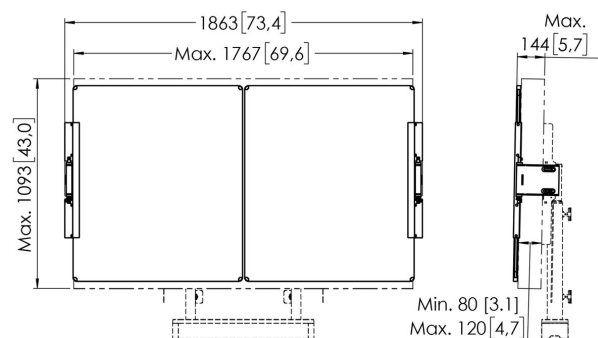

RISE A217 Whiteboard-Set 75 Zoll für motorbetriebenes RISE Display-Liftsystem, Boden-Wand-Lösung (weiß)

Entscheidende Vorteile

- Erweitern Sie Ihren RISE Display-Lifts mit praktischem Zubehör
- Zur Montage an den RISE Boden-Wand-Lösungen
- Schnelle und einfache Montage
- TÜV-5 zertifiziert

Whiteboard-Set für 75 Zoll

Dieses RISE A217 Whiteboard-Set 75 Zoll wurde speziell für das motorbetriebene Vogel's RISE Display-Liftsystem in der Variante Boden-Wand-Lösung entwickelt. Mit diesem Zubehörteil können Sie links und rechts von einem 75-Zoll-Display ein Whiteboard anbringen. Whiteboards auch nach häufigem Gebrauch nicht von selbst. Einfache Installation Die verstellbaren Scharniere dieses Zubehörsets ermöglichen es Ihnen, die Tiefe, Höhe und Breite zu variieren, sodass die Whiteboards immer zum Display passen, egal welches Display Sie verwenden.

RISE A217 Whiteboard-Set 75 Zoll für motorbetriebenes RISE Display-Liftsystem, Boden- Wand-Lösung (weiß)

Technische Daten

Artikelnummer (SKU)	7302170
Farbe	Weiß
EAN-Einzelbox	8712285356865
Höhe	1020
Breite	3627
Tiefe	142
TÜV-zertifiziert	Ja
Neigbar	Neigbar -4°/+4°
Garantie	5 Jahre
Verstellbare Tiefe	True
Verstellbare Höhe	True
Max. Bildschirmgröße (Zoll)	75
Min. Bildschirmgröße (Zoll)	75