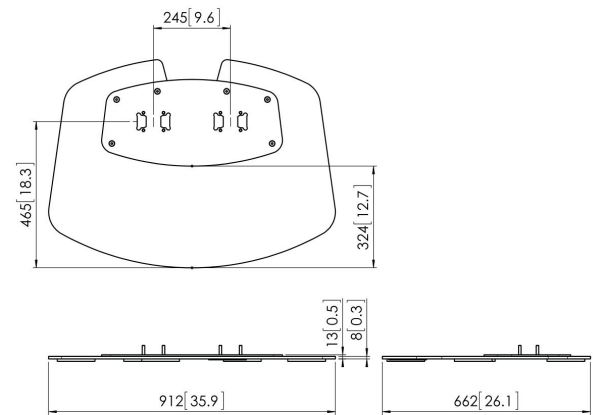

PFF 7030 Bodenplatte schwarz

Entscheidende Vorteile

- Einfache Installation
- Modular

Die PFF 7030 Bodenplatte ist Teil des modularen Connect-it-Systems, mit dem Sie einen Standfuß erstellen können. Die Doppelstangenkonstruktion ermöglicht die Verwendung für große bis extragroße Bildschirme. Dank der zusätzlichen Stabilität ist sie ideal für interaktive Bildschirme geeignet. Die PFA 9126 wird standardmäßig mit der PFF 7030 geliefert.

Vogel's Connect-it-Bodenlösungen (Standfüße und Wagen) sind ein einzigartig flexibles System. Mit nur einigen wenigen Standardkomponenten können Sie eine Lösung für fast jede Anforderung erstellen. Von einem einzigen Bildschirm-Standfuß in einem Schaufenster, einer Bildschirmaufstellung Rücken-an-Rücken in einem Flughafen bis zu einer beweglichen Videokonferenzanlage für die Verwendung im Unternehmen passen die flexiblen Connect-it-Bodenlösungen für jede Situation. Connect-it-Bodenlösungen sind für kleine bis extragroße Bildschirme mit einem Gewicht von bis zu 160 kg geeignet. Connect-it-Bodenmodule sind in Schwarz und Silber passend für jede Inneneinrichtung erhältlich.

DISPLAY

Präsentation in Vollendung

PFF 7030 Bodenplatte schwarz

Technische Daten

Produkttyp-Nummer	PFF 7030
Artikelnummer (SKU)	7327030
Farbe	Schwarz
EAN-Einzelbox	8712285323782
Höhe	13
Breite	912
Tiefe	660
TÜV-zertifiziert	Ja