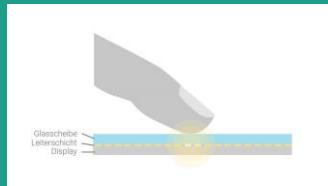

### Kapazitive Touch-Systeme

### 55" & 65" PCAP Touch (Projected Capacitive Touch)

- einfach zu reinigen
- ebene Glas-Oberfläche
- mit Handschuhen bedienbar
- Handballenkompensation
- natürliches Schreibgefühl

### 75" & 86" InCell Touch

- Direct Bonding
- sehr hohe Genauigkeit
- Druckstärken-Erkennung (Stift)