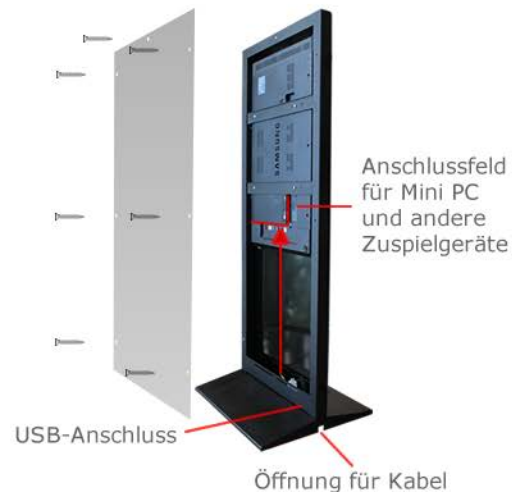

Zubehör

- 1 x Reinigungsmittel und Reinigungstuch
- 2 x Kabelbinder
- 1 x Fernbedienung + Batterien
- 1 x USB Stick mit Benutzerhandbuch (nur am PC einsehbar)