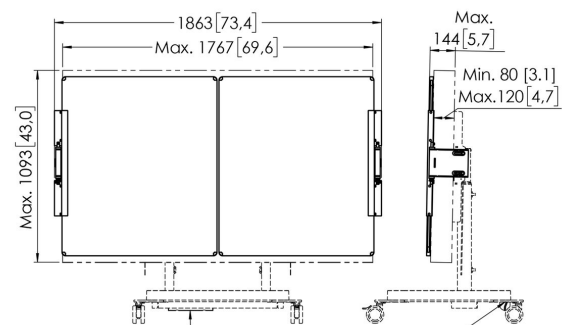

RISE A227 Whiteboard-Set 75 Zoll für RISE motorisierten Display-Lift-Trolley oder Standfuß (weiß)

Entscheidende Vorteile

- Erweitern Sie Ihren RISE Display-Lifts mit praktischem Zubehör
- Zur Montage auf dem RISE-Trolley, Standfuß
- Schnelle und einfache Montage
- TÜV-5 zertifiziert

Whiteboard-Set für 75 Zoll

Dieses RISE A227 Whiteboard-Set 75 Zoll wurde speziell für den motorisierten RISE Display-Lift-Trolley oder Standfuß von Vogel's hergestellt. Mit diesem Zubehörteil können Sie ein Whiteboard links und rechts von einem 75-Zoll-Display anbringen. Zusätzliche Gegengewichte sorgen für eine sichere Installation und Nutzung. Die Tafeln aus emailliertem Stahl verfügen über von Vogel's entwickelte Scharniere. Daher öffnen sich die Whiteboards auch nach häufigem Gebrauch nicht von selbst. Einfache Installation Die verstellbaren Scharniere dieses Zubehörsets ermöglichen es Ihnen, die Tiefe, Höhe und Breite zu variieren, sodass die Whiteboards immer passen, egal welches Display Sie verwenden.

RISE A227 Whiteboard-Set 75 Zoll für RISE motorisierten Display-Lift-Trolley oder Standfuß (weiß)

Technische Daten

Artikelnummer (SKU)	7302270
Farbe	Weiß
EAN-Einzelbox	8712285358920
Höhe	1020
Breite	3627
Tiefe	142
TÜV-zertifiziert	Ja
Neigbar	Neigbar -4°/+4°
Garantie	5 Jahre
Verstellbare Tiefe	True
Verstellbare Höhe	True
Max. Bildschirmgröße (Zoll)	75
Min. Bildschirmgröße (Zoll)	75