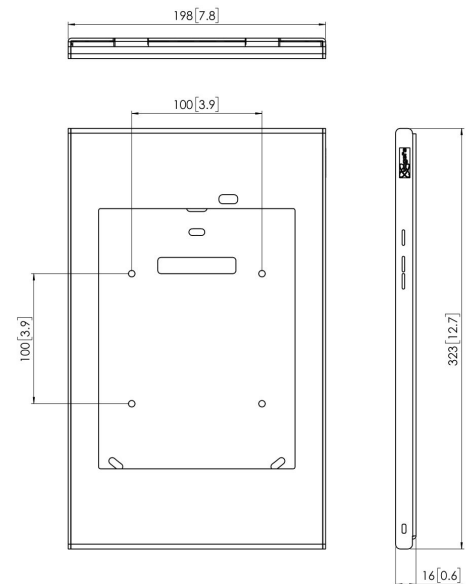

PTS 1222 TabLock für Samsung Galaxy Tab A 9.7 HTV

Entscheidende Vorteile

- Elegantes erstklassiges Design
- Diebstahlschutz

Tablet-PCs wie das Samsung Galaxy Tab A 9.7 werden zunehmend auch für öffentliche Anwendungen in Geschäften, in Museen und Ausstellungsräumen verwendet. Vogel's Professional hat ein sicheres Gehäuse für das Samsung Galaxy Tab A 9.7 namens TabLock entwickelt. TabLock bietet Schutz vor Diebstahl und unerwünschter Bedienung des Tablets.

Wir haben ein elegantes und schmales Gehäuse aus hochwertigem Aluminium und Stahl entwickelt, welches das iPad in öffentlichen Bereichen schützt. Das sichere TabLock-Gehäuse für iPads kann direkt an der Wand oder mit VESA-Befestigungslöchern (100 x 100 mm) an allen VESA-kompatiblen Haltern von Vogel's befestigt werden. Das sichere TabLock-Gehäuse kann dank des einzigartigen neuen Verriegelungsmechanismus in Kombination mit Schlüssel und Schloss schnell und einfach geöffnet werden. Vogel's Professional entwickelt regelmäßig neue TabLocks. Die aktuellsten Informationen hierzu erhalten Sie auf unserer Website.