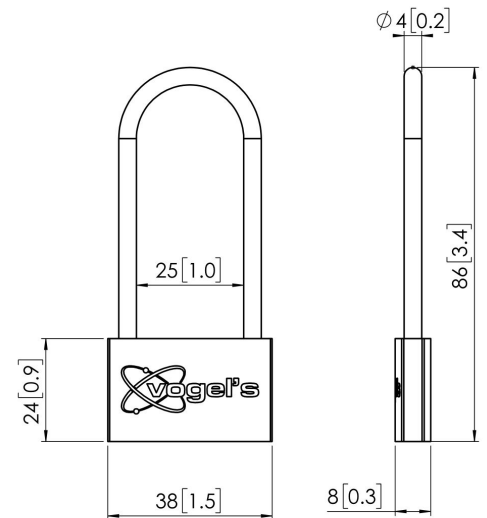

PFA 9109 Bügelschloss für PFS

Vorhängeschloss für Display-Adapterstrips PFS 33xx. Verhindert das Entfernen des Bildschirms durch nicht autorisierte Personen.

Die PFA 9033 ist ein Zubehörregal für einen DVD-Player, einen Laptop, Dokumentation usw. Mehrere Regale können auf einem Wagen oder Ständer verwendet werden. Dieses Regal kann sowohl an der Vorder- als auch an der Rückseite des Wagens/Ständers verwendet werden, wodurch es sehr vielseitig ist.

DISPLAY

Präsentation in Vollendung

PFA 9109 Bügelschloss für PFS

Technische Daten

Produkttyp-Nummer	PFA 9109
Artikelnummer (SKU)	7291090
Farbe	Schwarz
EAN-Einzelbox	8712285321023
Produktlinie	Connect-it