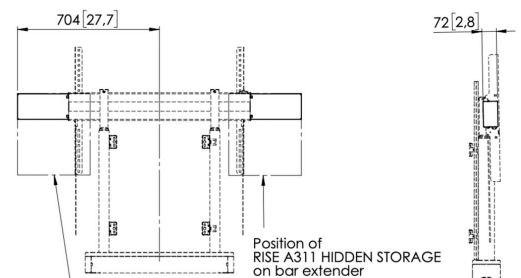

RISE A321 Verlängerung für versteckte Aufbewahrung für motorbetriebene RISE Display-Liftsysteme (schwarz)

Entscheidende Vorteile

- Erweitern Sie Ihren RISE Display-Lifts mit praktischem Zubehör
- Zur Verwendung in Kombination mit der verdeckten Aufbewahrung RISE A311
- Schnelle und einfache Montage
- TÜV-5 zertifiziert

RISE Verlängerung für versteckte Aufbewahrung

Mit der Verlängerung RISE A321 vereinfachen Sie die Installation und Zugänglichkeit bei der Montage eines Wand-Display-Liftsystems. Sie können diese Verlängerung auch verwenden, um mehrere RISE A311 verborgene Aufbewahrungen an einem motorbetriebenen Display-Liftsystem von Vogel's zu befestigen. Einfache Installation Die Verlängerung für die Montage an der Rückseite des Display-Liftsystem kann nur in Kombination mit einem oder mehreren RISE A311-Zubehörteilen verwendet werden.

RISE A321 Verlängerung für versteckte Aufbewahrung für motorbetriebene RISE Display- Liftsysteme (schwarz)

Technische Daten

Artikelnummer (SKU)	7303210
Farbe	Schwarz
EAN-Einzelbox	8712285356926
Höhe	127
Länge	257
Tiefe	72
TÜV-zertifiziert	Ja
Garantie	5 Jahre
Max. Gewichtslast (kg)	14