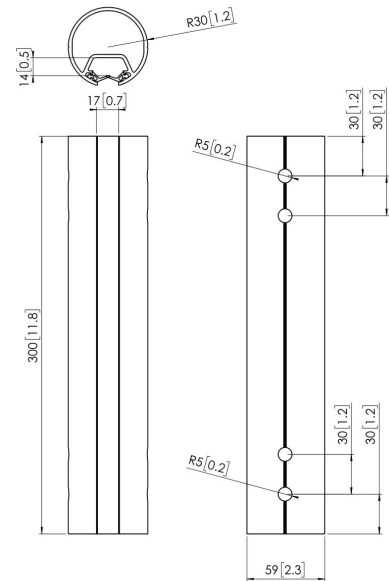

DISPLAY
Präsentation in Vollendung

PFA 9016 Profil silber

DISPLAY

Präsentation in Vollendung

PFA 9016 Profil silber

Technische Daten

Produkttyp-Nummer	PFA 9016
Artikelnummer (SKU)	7390164
Farbe	Silber
EAN-Einzelbox	8712285307768
Länge	300
TÜV-zertifiziert	Ja
Max. Gewichtslast (kg)	60