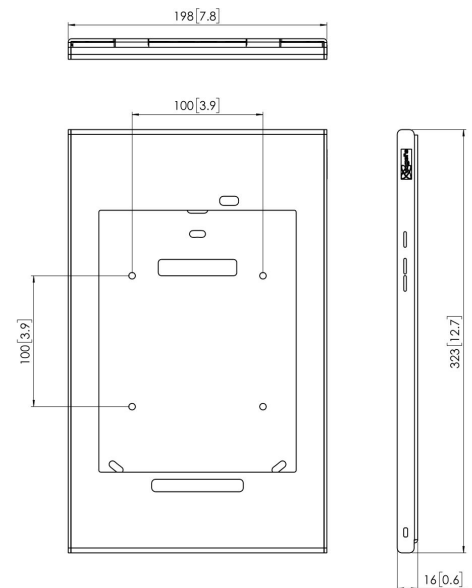

PTS 1221 TabLock für Samsung Galaxy Tab A 9.7 HTZ

Entscheidende Vorteile

- Elegantes erstklassiges Design
- Diebstahlschutz

Tablet-PCs wie das Samsung Galaxy Tab A 9.7 werden zunehmend auch für öffentliche Anwendungen in Geschäften, in Museen und Ausstellungsräumen verwendet. Vogel's Professional hat ein sicheres Gehäuse für das Samsung Galaxy Tab A 9.7 namens TabLock entwickelt. TabLock bietet Schutz vor Diebstahl und unerwünschter Bedienung des Tablets.

Wir haben ein elegantes und schmales Gehäuse aus hochwertigem Aluminium und Stahl entwickelt, welches das iPad in öffentlichen Bereichen schützt. Das sichere TabLock-Gehäuse für iPads kann direkt an der Wand oder mit VESA-Befestigungslöchern (100 x 100 mm) an allen VESA-kompatiblen Haltern von Vogel's befestigt werden. Das sichere TabLock-Gehäuse kann dank des einzigartigen neuen Verriegelungsmechanismus in Kombination mit Schlüssel und Schloss schnell und einfach geöffnet werden. Vogel's Professional entwickelt regelmäßig neue TabLocks. Die aktuellsten Informationen hierzu erhalten Sie auf unserer Website.

PTS 1221 TabLock für Samsung Galaxy Tab A 9.7 HTZ

Technische Daten

Produkttyp-Nummer	PTS 1221
Artikelnummer (SKU)	7495304
Farbe	Silber
EAN-Einzelbox	8712285333521
Verschließbar	True
Tablet-Marke und -Modell(e)	Samsung Galaxy Tab A 9.7 inch