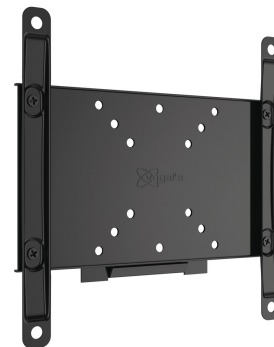

PFW 4200 Display-Wandhalterung fest

Entscheidende Vorteile

- Einfache Installation
- Stilvolles Design
- Diebstahlschutz

Diebstahlsicherer Wandhalter für öffentlichen Bereich

Der verriegelbare, feste PFW 4200-Wandhalter schützt große Flachbildschirme in öffentlichen Bereichen vor Diebstahl. Der PFW 4200-Wandhalter ist speziell für den Hotel- und Gaststättensektor und öffentliche Bereiche gedacht, die nicht ständig überwacht werden können. Der Verriegelungsmechanismus befestigt den Bildschirm sicher und ermöglicht gleichzeitig problemlosen Zugang zum Bildschirm oder Fernsehgerät für Servicearbeiten. Die Verriegelung verhindert außerdem, dass der Bildschirm versehentlich von der Wand gestoßen wird. Der PFW 4200 ist für 19 bis 42 Zoll Bildschirme mit einem Gewicht bis zu 30 kg geeignet.

Solide, sicher und einfach zu installieren

Produkte von Vogel's Professional sind für die schnelle und einfache Installation konzipiert. Alle Produkte der 4000 Serie sind TÜV5-zertifiziert. Sie bieten maximale Sicherheit an jedem öffentlichen Ort oder in einer Hotelumgebung.

DISPLAY

Präsentation in Vollendung

PFW 4200 Display- Wandhalterung fest

Technische Daten

Produkttyp-Nummer	PFW 4200
Artikelnummer (SKU)	7042000
Farbe	Schwarz
EAN-Einzelbox	8712285330988
TÜV-zertifiziert	Ja
Max. Gewichtslast (kg)	30
Max. Schraubengröße	M6
Max. Schnittstellenhöhe (mm)	135
Max. Breite der Schnittstelle (mm)	220
Fischer enthalten	Ja
Verriegelungsoptionen	Schloss enthalten / integriert
Max. horizontale Lochung (mm)	200
Max. Bildschirmgröße (Zoll)	42
Max. vertikale Lochung (mm)	200
Min. Abstand zur Wand (mm)	27
Min. horizontale Lochung (mm)	50
Min. Bildschirmgröße (Zoll)	10
Min. vertikale Lochung (mm)	50
Universelles oder festes Lochmuster	Fest