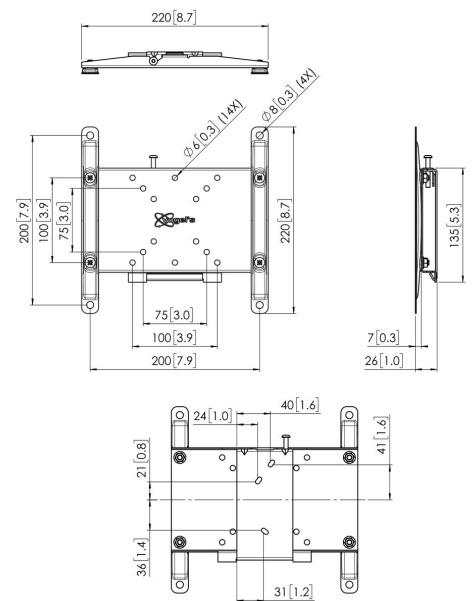

PFW 4200 Display-Wandhalterung fest

Entscheidende Vorteile

- Einfache Installation
- Stilvolles Design
- Diebstahlschutz

Diebstahlsicherer Wandhalter für öffentlichen Bereich

Der verriegelbare, feste PFW 4200-Wandhalter schützt große Flachbildschirme in öffentlichen Bereichen vor Diebstahl. Der PFW 4200-Wandhalter ist speziell für den Hotel- und Gaststättensektor und öffentliche Bereiche gedacht, die nicht ständig überwacht werden können. Der Verriegelungsmechanismus befestigt den Bildschirm sicher und ermöglicht gleichzeitig problemlosen Zugang zum Bildschirm oder Fernsehgerät für Servicearbeiten. Die Verriegelung verhindert außerdem, dass der Bildschirm versehentlich von der Wand gestoßen wird. Der PFW 4200 ist für 19 bis 42 Zoll Bildschirme mit einem Gewicht bis zu 30 kg geeignet.

DISPLAY

Präsentation in Vollendung

PFW 4200 Display- Wandhalterung fest

Technische Daten

Produkttyp-Nummer	PFW 4200
Artikelnummer (SKU)	7042000
Farbe	Schwarz
EAN-Einzelbox	8712285330988
TÜV-zertifiziert	Ja
Max. Gewichtslast (kg)	30
Max. Schraubengröße	M6
Max. Schnittstellenhöhe (mm)	135
Max. Breite der Schnittstelle (mm)	220
Fischer enthalten	Ja
Verriegelungsoptionen	Schloss enthalten / integriert
Max. horizontale Lochung (mm)	200
Max. Bildschirmgröße (Zoll)	42
Max. vertikale Lochung (mm)	200
Min. Abstand zur Wand (mm)	27
Min. horizontale Lochung (mm)	50
Min. Bildschirmgröße (Zoll)	10
Min. vertikale Lochung (mm)	50
Universelles oder festes Lochmuster	Fest