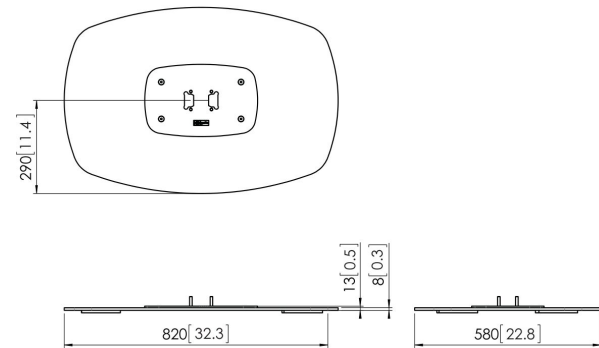

PFF 7040 Bodenplatte Rücken an Rücken schwarz

Entscheidende Vorteile

- Einfache Installation
- Modular

Die PFF 7040 Bodenplatte ist Teil des modularen Connect-it-Systems. Mit dieser Bodenplatte können Sie eine Lösung Rücken-an-Rücken für mittelgroße bis große Bildschirme erstellen.

Vogel's Connect-it-Bodenlösungen (Standfüße und Wagen) sind ein einzigartig flexibles System. Mit nur einigen wenigen Standardkomponenten können Sie eine Lösung für fast jede Anforderung erstellen. Von einem einzigen Bildschirm-Standfuß in einem Schaufenster, einer Bildschirmaufstellung Rücken-an-Rücken in einem Flughafen bis zu einer beweglichen Videokonferenzanlage für die Verwendung im Unternehmen passen die flexiblen Connect-it-Bodenlösungen für jede Situation. Connect-it-Bodenlösungen sind für kleine bis extragroße Bildschirme mit einem Gewicht von bis zu 160 kg geeignet. Connect-it-Bodenmodule sind in Schwarz und Silber passend für jede Inneneinrichtung erhältlich.

DISPLAY

Präsentation in Vollendung

PFF 7040 Bodenplatte Rücken an Rücken schwarz

Technische Daten

Produkttyp-Nummer	PFF 7040
Artikelnummer (SKU)	7327040
Farbe	Schwarz
EAN-Einzelbox	8712285323829
Höhe	13
Breite	820
Tiefe	580
TÜV-zertifiziert	Ja