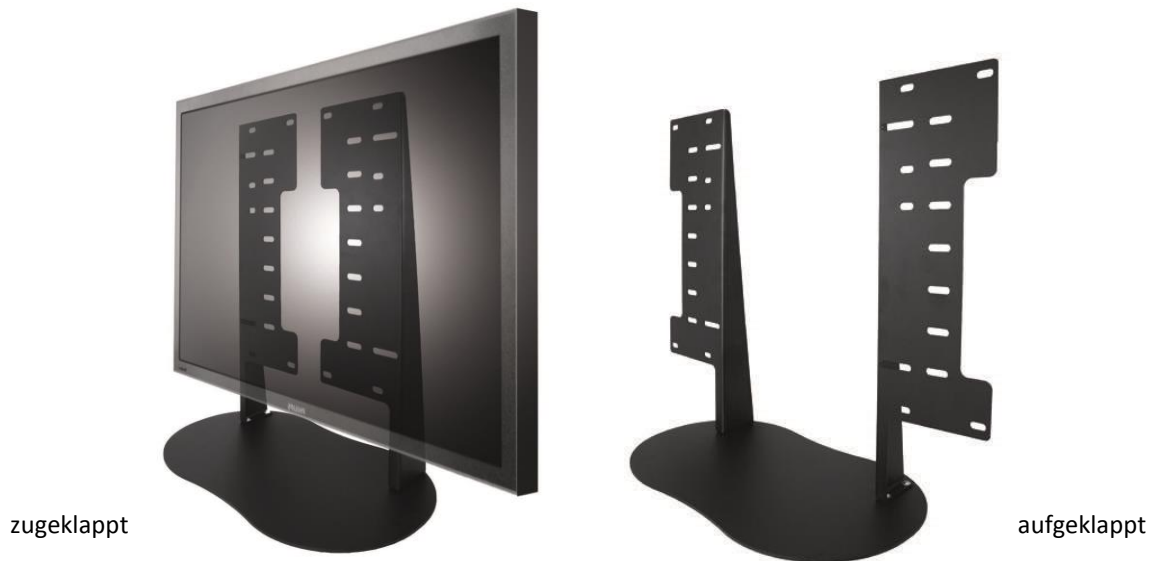

Universal Tischfuß Ovalo – Für Displays

Mit nach innen zeigend montierten Armen für folgende VESA Größen: 200x100, 300x100, 200x200, 300x200, 300x300.

Zusätzlich kann dieser universelle Tischfuß mit nach außen zeigend montierten Armen folgende VESA Größen abdecken: 400x200, 600x200, 400x300, 600x300, 400x400, 600x400.

Somit hat man alle gängigen VESA Modelle in einem Produkt vereint.

- pulverbeschichtet
- einfache Verstellung
- Für Displays
- alle gängigen VESA Größen
- modernes Design
- bewährte PeTa-Konstruktion