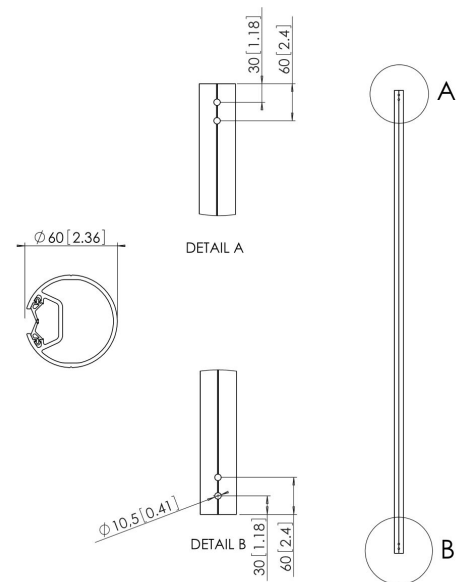

PFA 9004 Profil silber

Das Verlängerungsrohr PFA 9004 300 cm kann zur Befestigung von LCD/Plasma-TVs und/oder Projektoren an der Decke (in Kombination mit anderen modularen Komponenten) verwendet werden.

DISPLAY

Präsentation in Vollendung

PFA 9004 Profil silber

Technische Daten

Produkttyp-Nummer	PFA 9004
Artikelnummer (SKU)	7390044
Farbe	Silber
EAN-Einzelbox	8712285305528
Länge	3000
TÜV-zertifiziert	Ja
Max. Gewichtslast (kg)	60

PFA 9016	PFA 9015	PFA 9003	PFA 9004
30 cm	80 cm	150 cm	300 cm