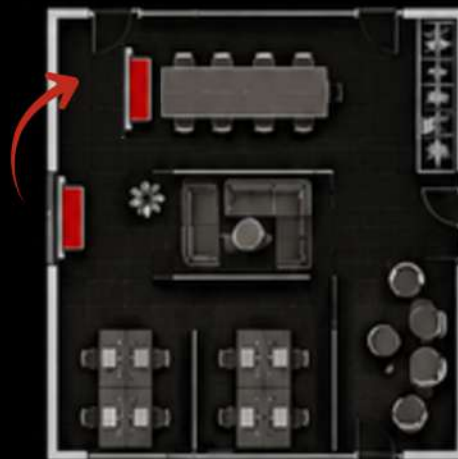

CO-WORKING

Ein Raum.
Viele Möglichkeiten.