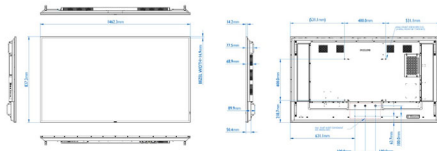

Betriebsbedingungen

- Höhenlage: 0 bis 3.000 m
- Temperaturbereich (in Betrieb): 0 ~ 40 °C
- Temperaturbereich (außer Betrieb): -20 ~ 60 °C
- MTBF: 50.000 Stunde(n)
- Feuchtigkeitsbereich (Betrieb) [RH]: 20 ~ 80 %

- relative Luftfeuchtigkeit (ohne Kondensation)
- Feuchtigkeitsbereich (Aufbewahrung) [RH]: 5 ~ 95 % relative Luftfeuchtigkeit (ohne Kondensation)

Power

- Netzstrom: 100 bis 240 V~, 50/60 Hz
- Stand-by-Stromverbrauch: < 0,5W
- Energiesparfunktionen: SmartPower
- Verbrauch (max.): 290 W
- Verbrauch (normal): 135 W

Ton

- Integrierte Lautsprecher: 2 x 10 W RMS

Zubehör

- Mitgeliefertes Zubehör: Netzkabel, RS232-Kabel, Fernbedienung, Batterien für Fernbedienung, Kurzanleitung
- Mitgeliefertes Zubehör: 1 x IR-Sensorkabel (1,8 m), RS232 Daisy-Chain-Kabel, 1 x HDMI-Kabel (1,8 m), 1 x M3-Schraube, 1 x M4-Schraube, Philips Logo (1 x), 1 x USB-Abdeckung

Multimedia-Anwendungen

- USB-Video-wiedergabe: MPEG, H.264, JPEG, WMV3
- USB-Bildwiedergabe: BMP, JPEG, PNG
- USB-Audiowiedergabe: AAC, WMA, HEAAC, MPEG

Verschiedenes

- Gewährleistung: 3 Jahre Garantie
- Bildschirmanzeigesprachen: Chinesisch, Chinesisch (traditionell), Englisch, Französisch, Deutsch, Italienisch, Polnisch, Russisch, Spanisch, Türkisch, Japanisch, Arabisch
- Behördliche Zulassung: CE, CB, BSMI, CU, EPA, ETL, FCC, Class A, VCCI

Ausstellungsdatum
2020-12-16

Version: 2.0.1

12 NC: 8670 001 66087
EAN: 87 12581 76523 1

© 2020 Koninklijke Philips N.V.
Alle Rechte vorbehalten.

Technische Daten können ohne vorherige Ankündigung
geändert werden. Die Marken sind Eigentum von
Koninklijke Philips N.V. oder der jeweiligen Firmen.

www.philips.com