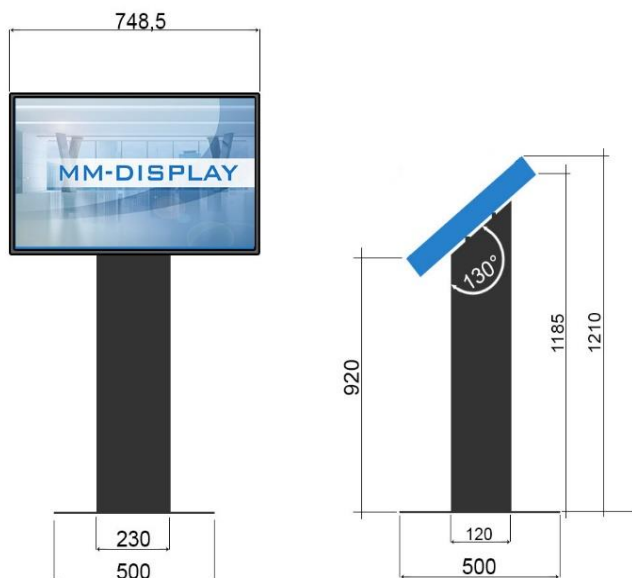

Kiosksystem im Pultdesign Multitouch Display DWS32

Eine besondere Art der Interaktion

Das Kiosksystem DWS32 im Pult Design ist speziell für Interaktive Inhalte ausgelegt und erlaubt dadurch eine komfortable Bedienung. Das 32 Zoll Touchdisplay, bietet es eine angenehme Fläche um Ihre Präsentationen oder Webseiten optimal darzustellen. Das verbaute Display besitzt einen internen Mini PC. Der interne Mini PC unterstützt verschiedene Audio, Video und Bildformate und kann über USB mit Inhalten versorgt werden. Mit einer Helligkeit von 420 cd* und der Dauerbetriebsfähigkeit, lässt sich das System flexible einsetzen.

Features im Überblick

- Speziell für interaktive Inhalte
- Displaygröße 32 Zoll Multitouch
- Erstklassige Farbwiedergabe, auch bei einem großen Betrachtungswinkel.
- IP54 Schutzklasse
 - Blendfreies Display
 - IR Multitouch Technologie
 - 12 gleichzeitigen Berührungspunkten
 - Kabelführung in der Säule
- Helligkeit 420 cd/m²
- Laufzeit 24/7 geeignet
- Kabelführung in der Säule
- 3mm gehärtetes Sicherheitsglas, entspiegelt
- integrierter Mini PC

Technische Eigenschaften Display

Bildschirmgröße: 32 Zoll (81,28 cm)
 Auflösung: 1920x1080p bei 60 Hz
 Kontrast: 3000:1
 Farben: 16,7 Mio.

LEASEN STATT KAUFEN!

Multimedia-Display

Geschäftsführer: Helmut Schulz
 Nordstraße 4
 30900 Wedemark
 es gelten unsere AGB's unter www.mm-display.de