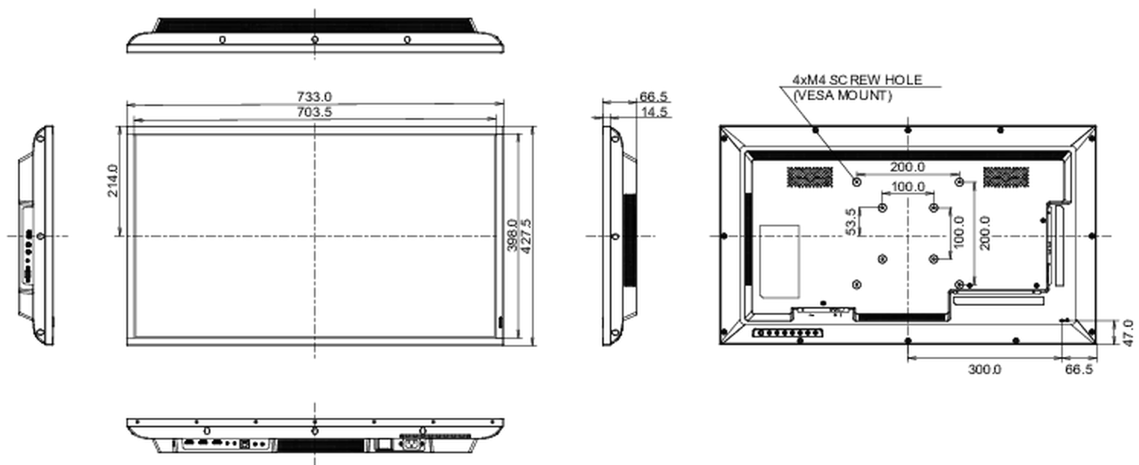

08 LEISTUNG

Vorschriften	CB, CE, TÜV-Bauart, EAC, RoHS support, ErP, WEEE, REACH
Energieeffizienzklasse (Regulation (EU) 2017/1369)	G
REACH SVHC	über 0.1% Blei enthalten

09 ABMESSUNGEN / GEWICHT

Produkt Abmessungen B x H x T	733 x 427.5 x 66.5mm
Verpackung Abmessungen B x H x T	823 x 545 x 132mm
Gewicht (ohne Verpackung)	5.3kg
Gewicht (inkl Verpackung)	7.8kg
EAN code	4948570120918