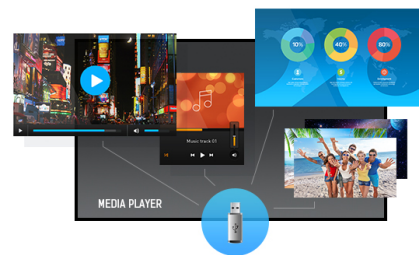

**Ein professionelles 50" (Ø125.7 cm) Digital Signage Display mit 4K UHD Auflösung**

Der LE5041UHS ist eine professionelle Display Lösung für den Digital Signage Bereich und bietet eine Betriebsdauer von 18 Stunden, 7 Tage in der Woche. Ein elegantes Design und ein schmaler Rahmen machen dieses Display sehr attraktiv für kreative Projekte.

Die 4K UHD (3840x2160) Auflösung sorgt für eine hervorragende Farb- und Bildeistung. Mit dem integrierten Media-Player können Sie Ihre Lieblingsmusik abspielen und Ihre schönsten Videos und Fotos direkt auf dem Bildschirm wiedergeben. Das Display bietet die Möglichkeit, Inhalte im Querformat zu zeigen

4K

Die 4K Auflösung mit 3840x2160 Bildpunkten bietet 4-mal mehr Platz als vergleichbare Full HD Displays, damit bieten sie eine riesige Arbeitsfläche auf dem Bildschirm. Aufgrund der hohen DPI (dots per inch) werden Bilder unglaublich scharf und klar dargestellt.

Media player

Spielen Sie Ihre Lieblingsmusik und schauen ihren schönsten Videos oder Bilder, direkt am Display von Ihrem USB-Stick oder nutzen Sie den integrierten Mediaplayer.