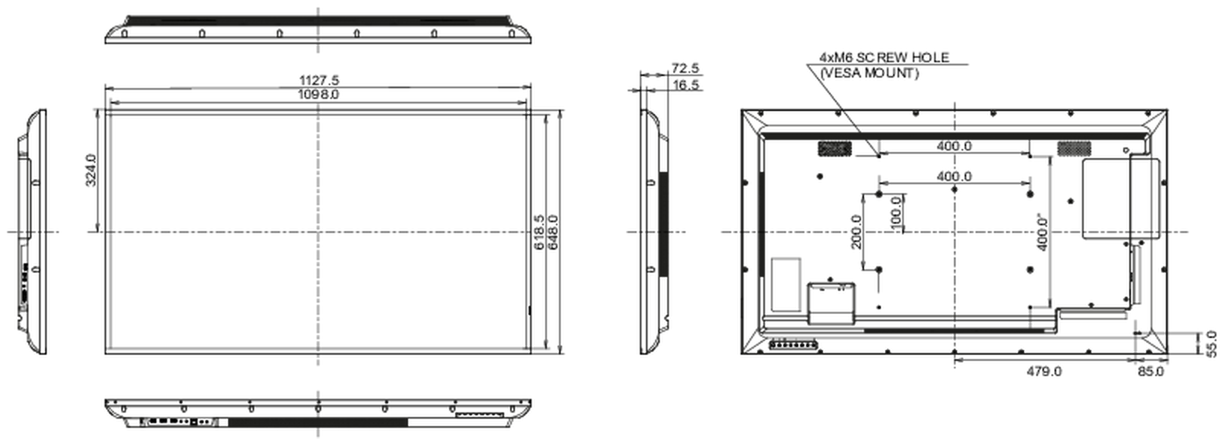

## 09 ABMESSUNGEN / GEWICHT

Produkt Abmessungen B x H x T	1127.6 x 648.2 x 72.5mm
Verpackung Abmessungen B x H x T	1245 x 790 x 148mm
Gewicht (ohne Verpackung)	13.2kg
Gewicht (inkl Verpackung)	17.9kg
EAN code	4948570120949