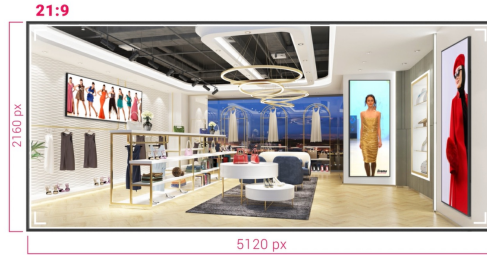

LFD

105" (265.9 cm) Professionelles 5K-UW-Display für spezialisierte 21:9-Panoramabeschilderung im Einzelhandel

Erleben Sie eine echte 21:9-Panorama-Ultra-Wide-Ansicht Ihrer Inhalte mit dem atemberaubenden 105-Zoll-Display von iiyama. Dieses superschlanke Display mit einem dünnem Rahmen zeigt lebendige und überlebensgroße Bilder und Videos in 5K-UW-Auflösung an, in eine Qualität, die einen großen Unterschied ausmacht.

Ob in geschäftskritischen Kontrollräumen oder als lebendiges Digital-Signage-Display im Einzelhandel, bietet es Unternehmen eine einfache und effektive Lösung, um die Aufmerksamkeit des Publikums zu gewinnen. Der LH10551UWS-B1AG wurde für den Dauereinsatz rund um die Uhr entwickelt und kann sowohl im Hoch- als auch im Querformat installiert werden, um in jedem Raum eine anregende Bildsprache zu erzeugen.

Flexible Ausrichtung

Dank der Möglichkeit, die Displays im Hoch- oder Querformat zu positionieren, können Sie jeden Raum optimal nutzen und Ihre Botschaften, Werbung, Videos und Sicherheitsinformationen an Ihr Publikum bringen.

5K - 11 Megapixel

Erleben Sie atemberaubende Bilder mit der 5K-UW-Auflösung (5120x2160), die gestochen scharfe und klare Bilder für ein wirklich beeindruckendes Seherlebnis bietet.

USB-C Verbindung

Liefert die neuesten Video-, Audio- und Touch-Signale über einen einzigen Anschluss.