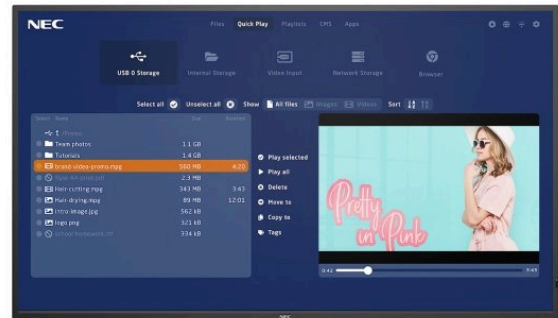

NEC MultiSync® M551-MPi4
LCD 55" Midrange Large Format Display (inkl. NEC MediaPlayer)

Datenblatt

Einfache Bereitstellung von Digital-Signage- und Echtzeit-Informationen

Noch nie waren Planung, Installation und Betrieb effektiver Lösungen zur Kommunikation mit ihrer Zielgruppe so unkompliziert. Sie können die Digital-Signage-Anwendungen ganz einfach mit laufend aktualisierten Informationen versorgen, Inhalte sofort anpassen und entsprechende Zeitpläne erstellen.

Geschickt kombiniert der MultiSync® M-MPi4 eine intuitive Medienwiedergabe mit Technologie für Digitaldisplays der Profiklasse. Der Bildschirm eignet sich zur wirkungsvollen Kundenansprache im Einzelhandel, für den Einsatz in Freizeiteinrichtungen und Museen sowie in Fast-Food-Restaurants. Er macht sowohl in Unternehmen als auch an öffentlichen Orten eine gute Figur. Das moderne, schlanke Design fügt sich nahtlos in die Umgebungsarchitektur ein, während die Bildschirmhelligkeit von 500 cd/m² und eine Antireflexbeschichtung für erstklassige Bilder sorgen.

Die Software für den NEC MediaPlayer wird auf einem vorinstallierten Raspberry-Pi-Module (SoC) betrieben und ist somit zukunftssicher und erweiterbar. Installationen mit einem und mit mehreren Bildschirmen lassen sich dezentral steuern. Sie profitieren vom flexiblen Einsatz zahlreicher Medienarten und einer Zeitplanungsfunktion für ein intelligentes Content Management. Wenn Sie spezielle Funktionen benötigen, kann über den NEC MediaPlayer einfach direkt auf das interne Content-Management-System umgeschaltet werden.

Zentrale Steuerung – Es ist nur eine Schnittstelle nötig, um den NEC MediaPlayer und den Bildschirm direkt über eine Weboberfläche oder die zu dem NEC-Bildschirm gehörige Fernbedienung zu steuern.

Hervorragende Erkennbarkeit – Keine Spiegelungen von Fenstern oder anderen Lichtquellen und somit auch eine störungsfreie Darstellung von Digital-Signage-Inhalten oder Präsentationen im Konferenzraum.