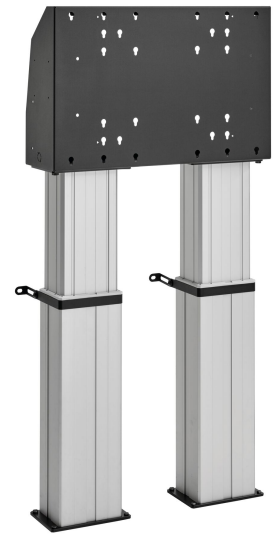

FMDE6064 Motorbetriebene bodenständer, boden befestigt 60 cm

Entscheidende Vorteile

- Einfache Installation
- Höhe bis zu 60 cm einstellbar

Motorbetriebene boden befestigt set FMDE6064

Bildschirmgröße: Passgröße: 600x400 Max. Last: 200 kg - 440 lbs
Set bestehend aus: • 2x PFA 9134 Eine Wandhalterung für den motorbetriebenen Display-Lift • 2x PFFE 7106 Motorbetriebene Hebevorrichtung für Displays 60 cm • 1x PFI 3061 Interface-Box für PFFE 7105/7106

DISPLAY

Präsentation in Vollendung

FMDE6064 Motorbetriebene bodenständer, boden befestigt 60 cm

Technische Daten

Produkttyp-Nummer	FMDE6064
Artikelnummer (SKU)	7960654
Farbe	Silber
EAN-Einzelbox	8712285343667
Breite	704
Tiefe	204
Min. Bildschirmgröße (Zoll)	40
Max. Bildschirmgröße (Zoll)	90
Max. Gewichtslast (kg)	200
Zertifizierungen	CE
Max. Abstand zum Boden - zentrales Display (mm)	1739
Min. Abstand zum Boden - zentrales Display (mm)	1139
Motorisiert	True
Ferngesteuert	Ja
Travel	600