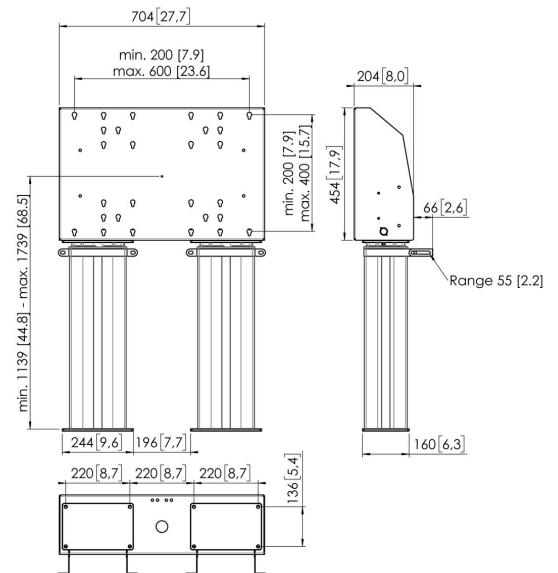

FMDE6064 Motorbetriebene bodenständer, boden befestigt 60 cm

Entscheidende Vorteile

- Einfache Installation
- Höhe bis zu 60 cm einstellbar

Motorbetriebene boden befestigt set FMDE6064

Bildschirmgröße: Passgröße: 600x400 Max. Last: 200 kg - 440 lbs
Set bestehend aus: • 2x PFA 9134 Eine Wandhalterung für den motorbetriebenen Display-Lift • 2x PFFE 7106 Motorbetriebene Hebevorrichtung für Displays 60 cm • 1x PFI 3061 Interface-Box für PFFE 7105/7106

DISPLAY

Präsentation in Vollendung

FMDE6064 Motorbetriebene bodenständer, boden befestigt 60 cm

Technische Daten

Produkttyp-Nummer	FMDE6064
Artikelnummer (SKU)	7960654
Farbe	Silber
EAN-Einzelbox	8712285343667
Breite	704
Tiefe	204
Min. Bildschirmgröße (Zoll)	40
Max. Bildschirmgröße (Zoll)	90
Max. Gewichtslast (kg)	200
Zertifizierungen	CE
Max. Abstand zum Boden - zentrales Display (mm)	1739
Min. Abstand zum Boden - zentrales Display (mm)	1139
Motorisiert	True
Ferngesteuert	Ja
Travel	600