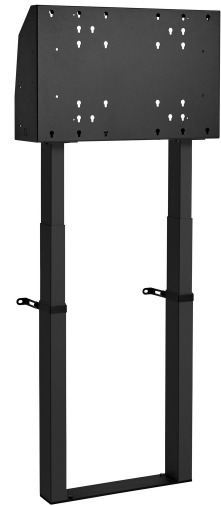

FMDE9964 Motorbetriebene bodenständiger, boden befestigt 99 cm

Entscheidende Vorteile

- Einfache Installation
- Einstellbare Höhe

Motorbetriebene boden befestigt set FMDE9964

Bildschirmgröße: Passgröße: 600x400 Max. Last: 120 kg -
264 lbs Set bestehend aus: • 1x PFFE 7109 Motorbetriebene
Hebevorrichtung für Displays 99 cm • 1x PFI 3062 Interface-Box
für PFFE 7109

DISPLAY

Präsentation in Vollendung

FMDE9964 Motorbetriebene bodenständiger, boden befestigt 99 cm

Technische Daten

Produkttyp-Nummer	FMDE9964
Artikelnummer (SKU)	7990640
Farbe	Schwarz
EAN-Einzelbox	8712285343681
Breite	704
Tiefe	204
Min. Bildschirmgröße (Zoll)	40
Max. Bildschirmgröße (Zoll)	90
Max. Gewichtslast (kg)	120
Zertifizierungen	CE
Max. Abstand zum Boden - zentrales Display (mm)	1930
Min. Abstand zum Boden - zentrales Display (mm)	931
Motorisiert	True
Ferngesteuert	Ja
Travel	999