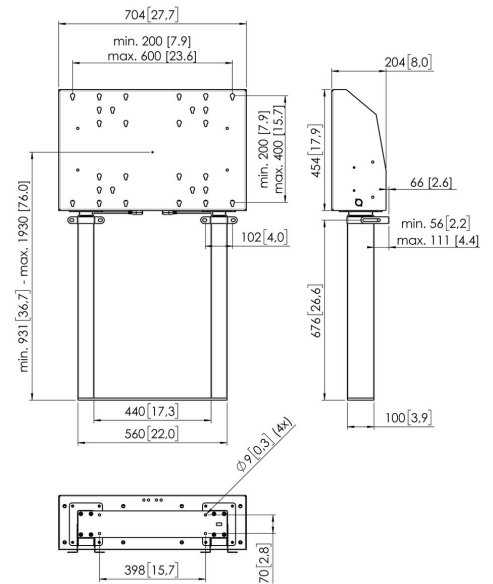

FMDE9964 Motorbetriebene bodenständiger, boden befestigt 99 cm

Entscheidende Vorteile

- Einfache Installation
- Einstellbare Höhe

Motorbetriebene boden befestigt set FMDE9964

Bildschirmgröße: Passgröße: 600x400 Max. Last: 120 kg -
264 lbs Set bestehend aus: • 1x PFFE 7109 Motorbetriebene
Hebevorrichtung für Displays 99 cm • 1x PFI 3062 Interface-Box
für PFFE 7109

DISPLAY

Präsentation in Vollendung

FMDE9964 Motorbetriebene bodenständiger, boden befestigt 99 cm

Technische Daten

Produkttyp-Nummer	FMDE9964
Artikelnummer (SKU)	7990640
Farbe	Schwarz
EAN-Einzelbox	8712285343681
Breite	704
Tiefe	204
Min. Bildschirmgröße (Zoll)	40
Max. Bildschirmgröße (Zoll)	90
Max. Gewichtslast (kg)	120
Zertifizierungen	CE
Max. Abstand zum Boden - zentrales Display (mm)	1930
Min. Abstand zum Boden - zentrales Display (mm)	931
Motorisiert	True
Ferngesteuert	Ja
Travel	999