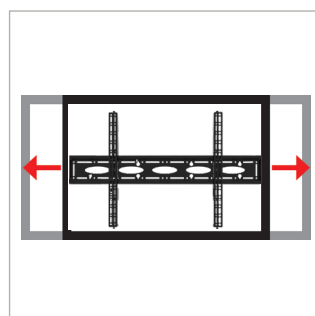

FÜR BILD-
 SCHIRME BIS
 ZU 200KG

BT9903

XL SCHWERLAST UNIVERSAL FLACHBILDSCHIRM- WANDHALTERUNG

BT9903 ist zur Montage der größten Bildschirme auf dem Markt konzipiert und kann bei Wandmontage ein Gewicht von 200 kg tragen. Aufgrund der universellen Befestigungsmöglichkeit ist die Halterung ideal für schwere Touchscreens über 65" geeignet und kann Bildschirme mit einem Einbaumaß bis zu 1000mm x 600mm aufnehmen. Mit Schlüsselloch-Befestigungen an der Wandplatte und einem Einhänge-Montagesystem, ist BT9903 für eine einfache Installation ausgelegt und verfügt über Höhenregulierungsschrauben, mit denen der Bildschirm nach der Montage nivelliert werden kann.

TECHNISCHE DATEN

Empfohlene Bildschirmgröße	65" bis zu 120"
Maximale Traglast	200kg*
VESA® & nicht-VESA Befestigungen	bis zu 1000 x 600mm
Abstand zur Wand	35mm

***Gewichtsbegrenzung auf 130 kg bei Deckenmontage über zwei Rohre*

EIGENSCHAFTEN

- Entwickelt für die Montage extragroßer Bildschirme ab 65"
- Flaches Design zur Befestigung des Bildschirms nahe an der Wand
- Seitliche Einstellung des Bildschirms nach der Montage
- Justierschrauben ermöglichen die Nivellierung des Bildschirms nach der Montage
- Inklusive Sicherheitsschrauben, um das Entfernen des Bildschirms zu verhindern
- Kompatibel mit B-Techs System 2 Rohrmontagesystem
- Einfache "Einhänge"-Installation mit allen Befestigungselementen im Lieferumfang enthalten

Ultra-flaches Design montiert den Bildschirm nur 35 mm von der Wand entfernt

Ausrichtung des Bildschirms nach der Installation

Justierschrauben ermöglichen es, den Bildschirm nach der Montage zu nivellieren