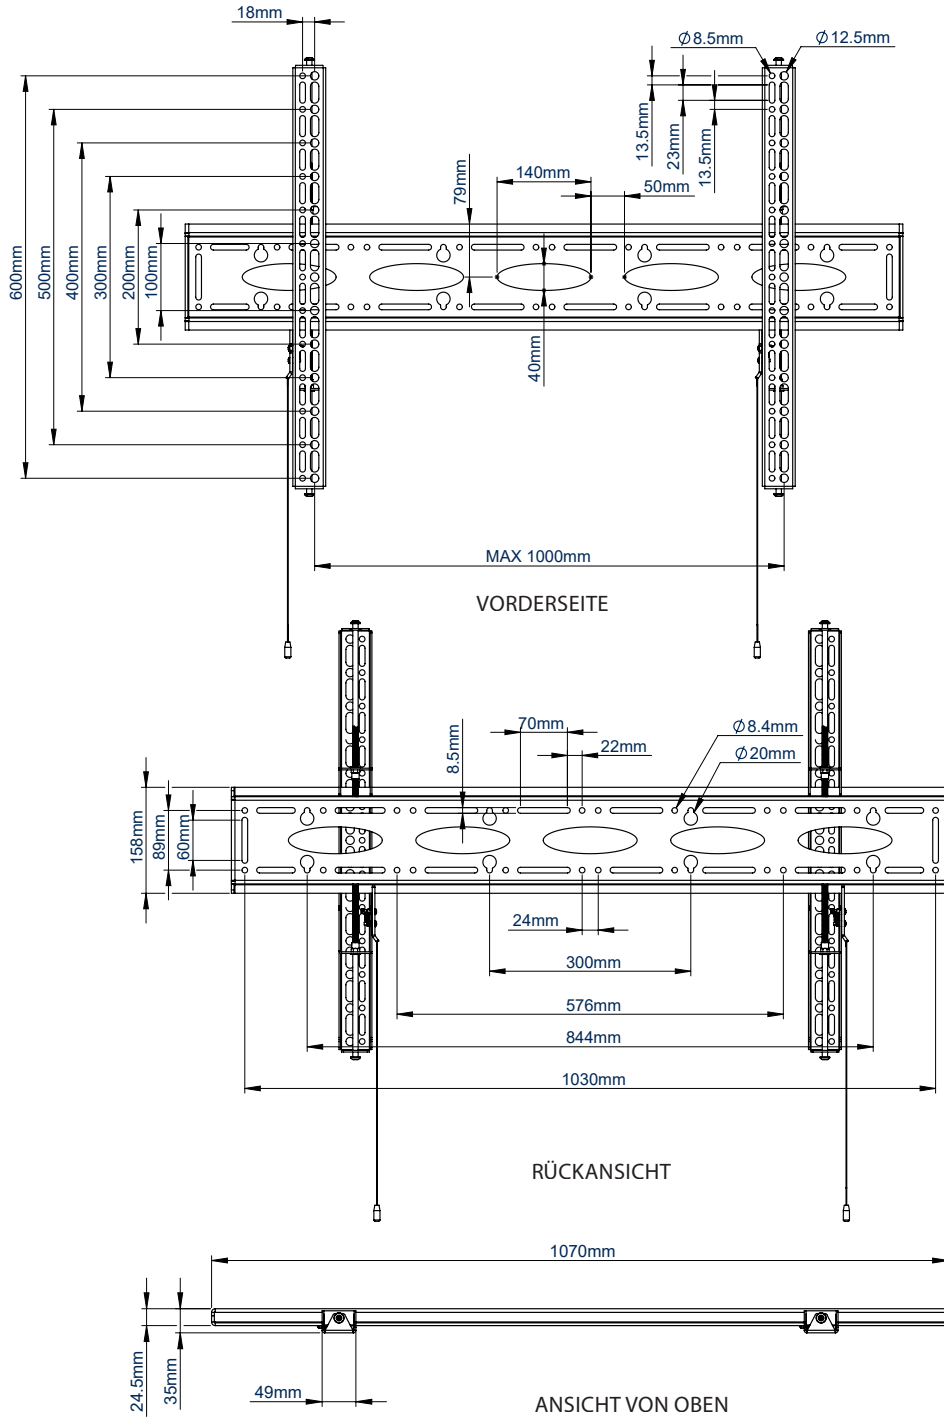

Ultra-flaches Design montiert den Bildschirm nur 35 mm von der Wand entfernt

Ausrichtung des Bildschirms nach der Installation

Justierschrauben ermöglichen es, den Bildschirm nach der Montage zu nivellieren

Kompatibel mit B-Techs Rohr- und Schellensystem zur Rohrmontage von Schwerlastschirmen

VERPACKUNGSANGABEN

FARBE:	BESTELLNUMMER:	EAN CODE:	UMKARTON MENGE:	UMKARTON GEWICHT:	UMKARTON WÜRFEL:
Schwarz	BT9903/B V2	5019318759079	1	9kg	0.018cbm