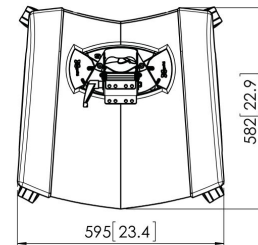

PFT 2515 Display-Wagen

Entscheidende Vorteile

- Kabelführung
- Modular

Der PFT 2515 wurde speziell für die Verwendung in Studios oder auf Bühnen entwickelt. Aber auch für den Einsatz auf Messen, in Showrooms und Verkaufsräumen ist dieser Trolley eine optimale Lösung.

Zur Montage eines Displays können die Connect-It PFB-Adapterbars sowie PFS-Adapterstrips verwendet werden.

PFT 2515 Display-Wagen

Technische Daten

| | |
|--|---------------|
| Produkttyp-Nummer | PFT 2515 |
| Artikelnummer (SKU) | 7325155 |
| Farbe | Schwarz |
| EAN-Einzelbox | 8712285331121 |
| Höhe | 740 |
| TÜV-zertifiziert | Ja |
| Max. Gewichtslast (kg) | 70 |
| Verstellbare Höhe | True |
| Max. Abstand zum Boden - zentrales Display (mm) | 640 |
| Max. Bildschirmgröße (Zoll) | 65 |
| Min. Abstand zum Boden - zentrales Display (mm) | 590 |
| Min. Bildschirmgröße (Zoll) | 32 |