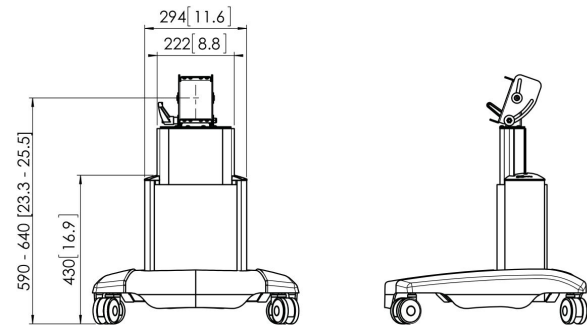

PFT 2515 Display-Wagen

Entscheidende Vorteile

- Kabelführung
- Modular

Der PFT 2515 wurde speziell für die Verwendung in Studios oder auf Bühnen entwickelt. Aber auch für den Einsatz auf Messen, in Showrooms und Verkaufsräumen ist dieser Trolley eine optimale Lösung.

Zur Montage eines Displays können die Connect-It PFB-Adapterbars sowie PFS-Adapterstrips verwendet werden.

PFT 2515 Display-Wagen

Technische Daten

| | |
|--|---------------|
| Produkttyp-Nummer | PFT 2515 |
| Artikelnummer (SKU) | 7325155 |
| Farbe | Schwarz |
| EAN-Einzelbox | 8712285331121 |
| Höhe | 740 |
| TÜV-zertifiziert | Ja |
| Max. Gewichtslast (kg) | 70 |
| Verstellbare Höhe | True |
| Max. Abstand zum Boden - zentrales Display (mm) | 640 |
| Max. Bildschirmgröße (Zoll) | 65 |
| Min. Abstand zum Boden - zentrales Display (mm) | 590 |
| Min. Bildschirmgröße (Zoll) | 32 |