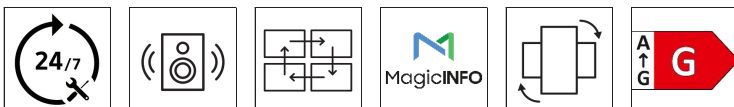

Design/Anschlüsse:

- Anschlüsse: 1x DVI-D, 1x DP, 2x HDMI (HDCP 2.2), 3,5 mm Klinkeanschluss, 2x USB 2.0
- Rahmenbreite: 9,2 mm (Oben/Seite)
11,2 mm (Unten)

Besondere Eigenschaften:

- Betriebsdauer: 24/7
- Pivotbetrieb-Unterstützung
- MagicInfo S6
- Eingebauter Lautsprecher
- Videowall Daisy Chain
- IP5x zertifiziert
- WiFi