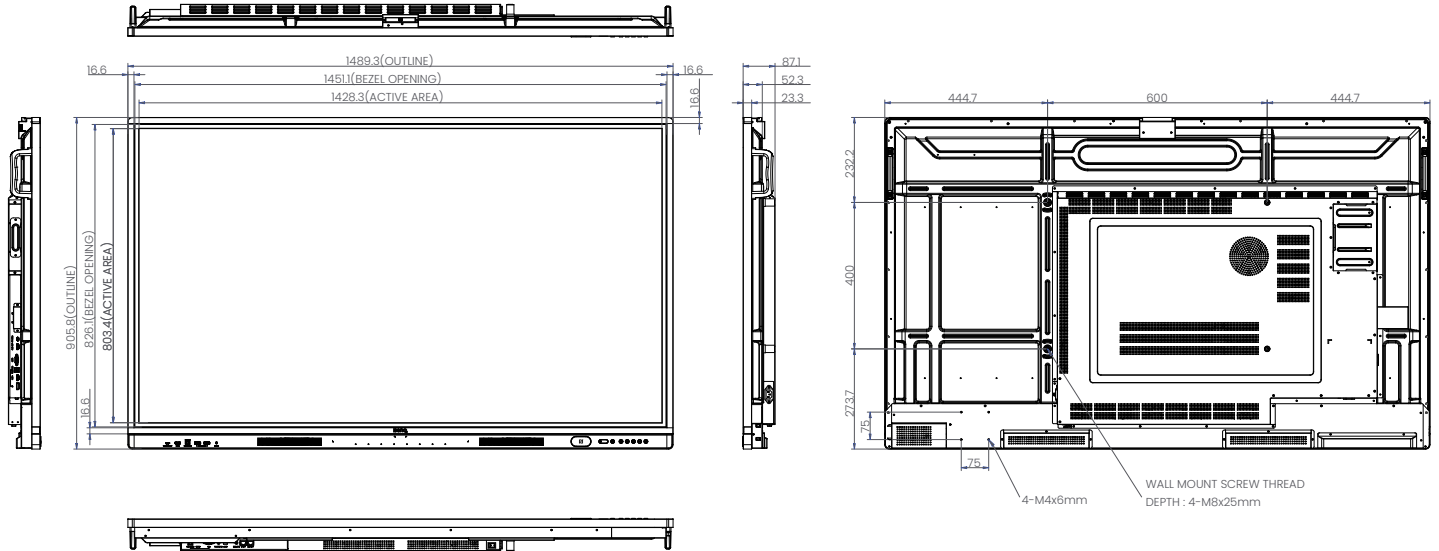

DOWN I/O

TOP I/O CAMERA PORTS

SIDE I/O

WIFI DONGLE & FERNBEDIENUNG USB PORTS

ABMESSUNGEN (MM)

BenQ

© 2023 BenQ Corp. Die technischen Daten können je nach Region variieren, bitte informieren Sie sich bei Ihrem Händler vor Ort über die Einzelheiten. Die tatsächlichen Produktmerkmale und -spezifikationen können ohne vorherige Anündigung geändert werden. Dieses Material kann Firmennamen und Warenzeichen von Dritten enthalten, die Eigentum der jeweiligen Dritten sind.