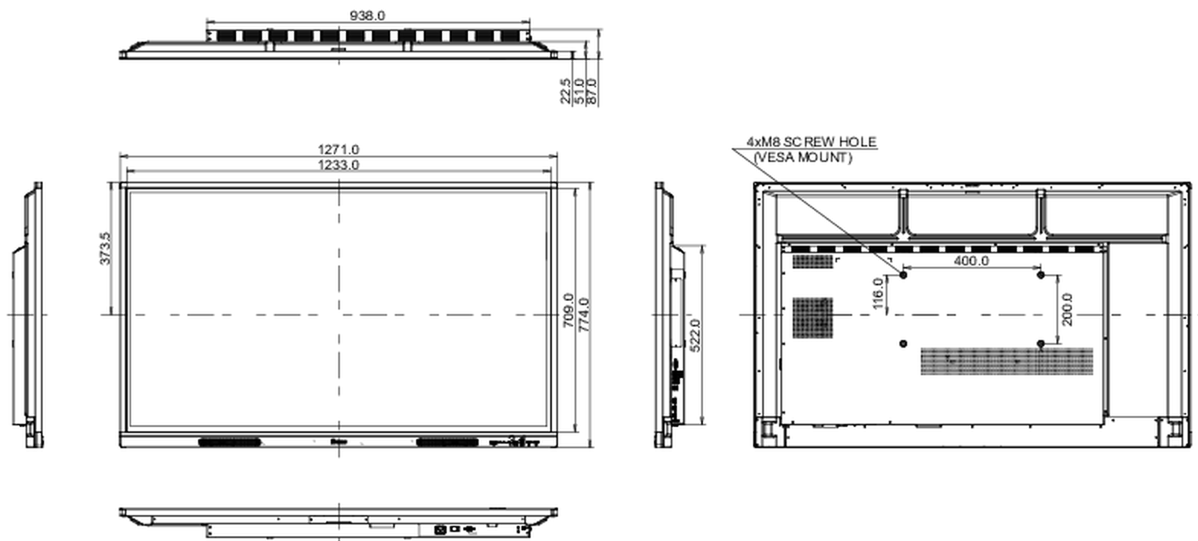

09 LEISTUNG

Vorschriften

CB, CE, TÜV-Bauart, EAC, RoHS support, ErP, WEEE, REACH (RoHS)

REACH SVHC

über 0.1% Blei enthalten

10 ABMESSUNGEN / GEWICHT

Produkt Abmessungen B x H x T

1271 x 774 x 87mm

Verpackung Abmessungen B x H x T

1401 x 859 x 220mm

Gewicht (ohne Verpackung)

26.1kg

Gewicht (inkl Verpackung)

34.5kg

EAN code

4948570121908

Alle Warenzeichen sind eingetragene Handelsmarken. Irrtum und Änderungen in den Spezifikationen vorbehalten. Alle LCD's erfüllen die ISO-9241-307:2008 Pixelfehlerklasse.

© IIYAMA CORPORATION. ALL RIGHTS RESERVED