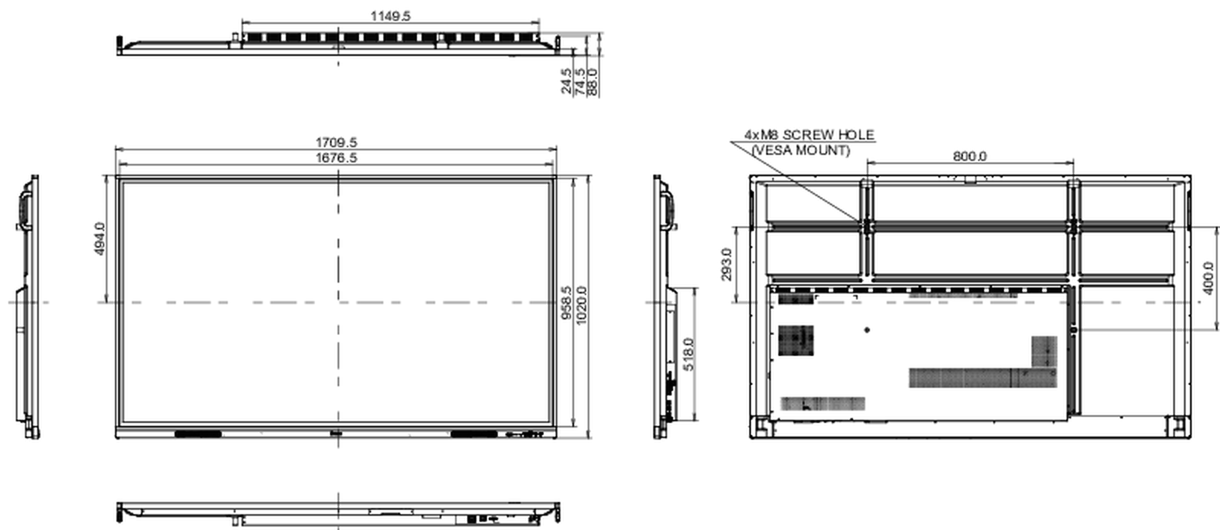

10 ABMESSUNGEN / GEWICHT

Produkt Abmessungen B x H x T	1709.5 x 1020 x 88mm
Verpackung Abmessungen B x H x T	1863 x 1140 x 225mm
Gewicht (ohne Verpackung)	47.3kg
Gewicht (inkl Verpackung)	60.6kg
EAN code	4948570123704