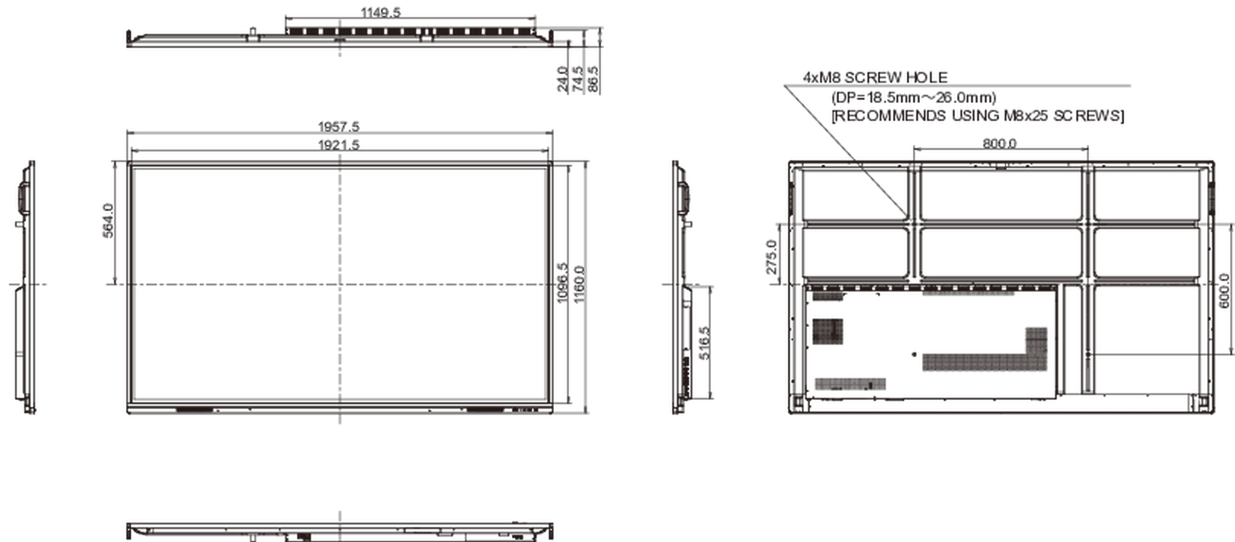

10 ABMESSUNGEN / GEWICHT

Produkt Abmessungen B x H x T	1957 x 1160 x 87mm
Verpackung Abmessungen B x H x T	2123 x 280 x 1345mm
Gewicht (ohne Verpackung)	66.8kg
Gewicht (inkl Verpackung)	91kg
EAN code	4948570118854