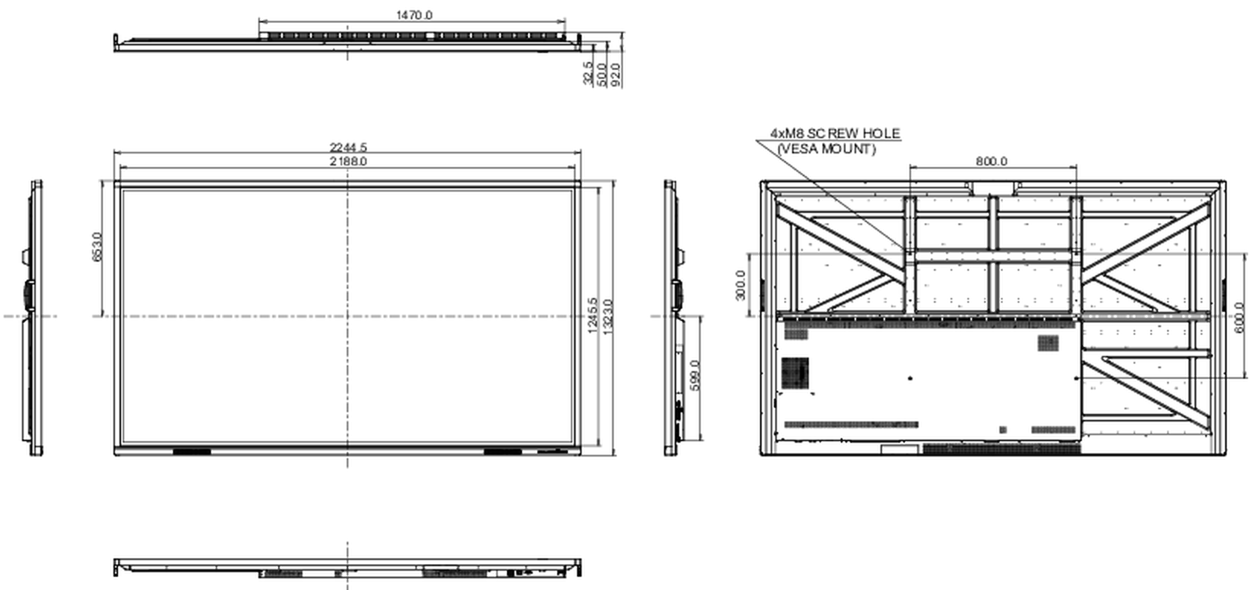

10 ABMESSUNGEN / GEWICHT

Produkt Abmessungen B x H x T	2244.5 x 1323 x 92mm
Verpackung Abmessungen B x H x T	2406 x 1474 x 280mm
Gewicht (ohne Verpackung)	98.5kg
Gewicht (inkl Verpackung)	128.1kg
EAN code	4948570123728