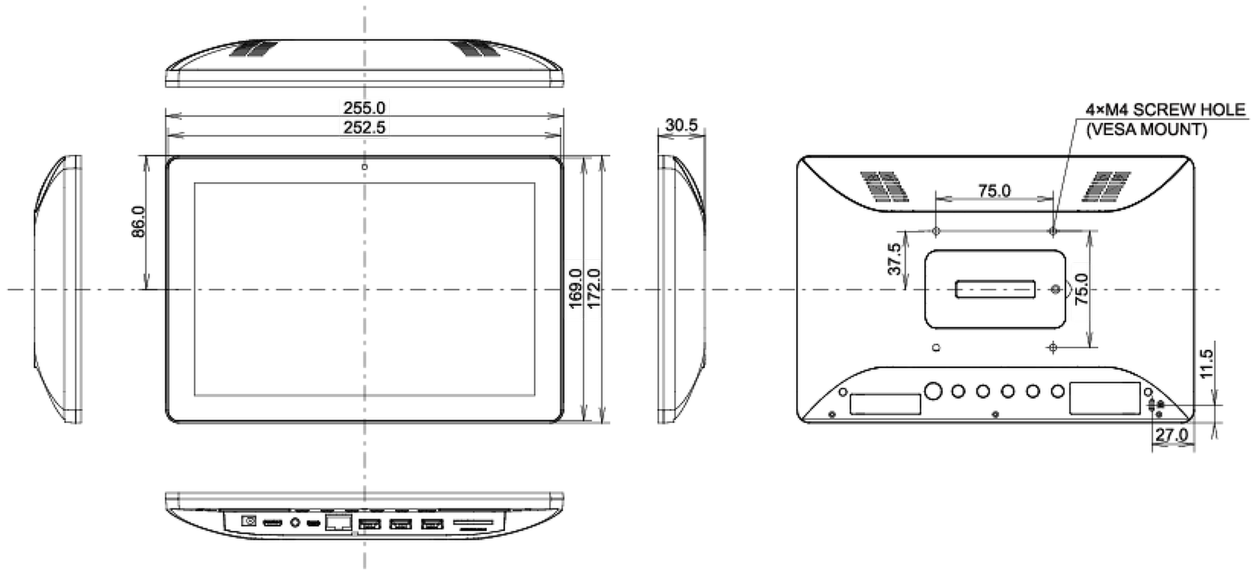

01 DISPLAY EIGENSCHAFTEN

Design	Edge to edge Glas
Bilddiagonale	10.1", 25.5cm
Panel-Technologie	IPS Panel Technologie, LED
Physikalische Auflösung	1280 x 800 (1 megapixel)
Bildformat	16:10
Helligkeit	450 cd/m ²
Helligkeit	385 cd/m ² mit Touch Panel
Lichtdurchlässigkeit	85%
Kontrastverhältnis	1000:1 mit Touch Panel
Reaktionszeit (GTG)	25ms
Blickwinkel	horizontal/vertikal: 160°/160°, rechts/links: 80°/80°, nach oben/unten: 80°/80°
Farbunterstützung	16.7mIn 8bit
Arbeitsfläche H x B	216.6 x 135.4mm, 8.5 x 5.3"
Pixelabstand	0.1692mm
Gehäusefarbe/art	schwarz, matt

06 MECHANISCH

Ausrichtung Querformat, Hochformat, Face-up

VESA Halterung 75 x 75mm

07 ENTHALTENES ZUBEHÖR

Anleitungen Leitfaden zur Inbetriebnahme, Sicherheits-Hinweise

Sonstige Netzteil

Kabelabdeckung ja

08 STROMVERWALTUNG

Netzteil extern

Stromversorgung DC 12 V

Leistungsaufnahme 7W typisch

09 LEISTUNG

Vorschriften CE, RoHS support, ErP, WEEE, REACH

REACH SVHC über 0.1% Blei enthalten

10 ABMESSUNGEN / GEWICHT

Produkt Abmessungen B x H x T 255 x 172 x 30.5mm

Verpackung Abmessungen B x H x T 398 x 223 x 68mm

Gewicht (ohne Verpackung) 0.8kg

Gewicht (inkl Verpackung) 1.36kg

EAN code 4948570117116

Alle Warenzeichen sind eingetragene Handelsmarken. Irrtum und Änderungen in den Spezifikationen vorbehalten. Alle LCD's erfüllen die ISO-9241-307:2008 Pixelfehlerklasse.