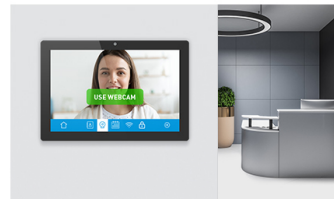

Die Power-over-Ethernet-Technologie (PoE) ermöglicht sowohl die Datenverbindung als auch die Stromversorgung über ein einziges Kabel, dadurch wird die Installation sehr vereinfacht. Dazu kann das Gerät im Quer-, Hoch- oder Face-up Format betrieben werden. Zusammen mit der eingebauten Kamera und den Lautsprechern bietet es grenzenlose interaktive Installationsmöglichkeiten.

Eingebaute Kamera & Lautsprecher

Eine perfekten Wahl für halb- oder vollautomatische Empfangslösungen, mit denen Unternehmen den Besucherverkehr direkt von der Rezeption verfolgen und verwalten können, ohne dass die Sicherheit der Mitarbeiter, Besucher und Unternehmensressourcen beeinträchtigt wird.